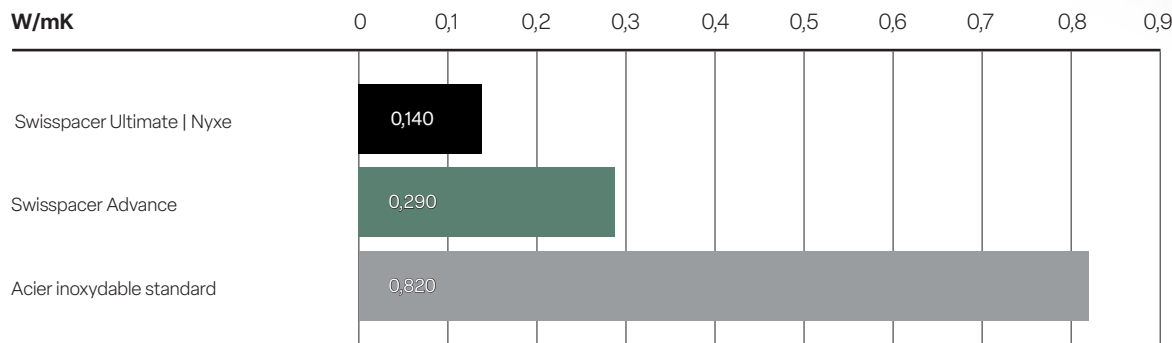

Conductivité thermique comparée