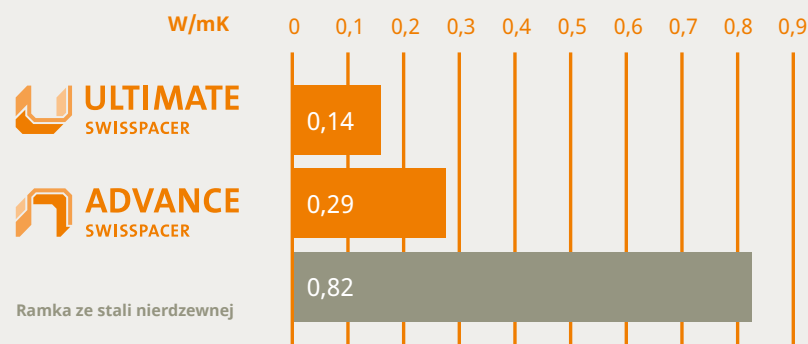

Porównanie przewodności cieplnej

Ekwiwalentne współczynniki przewodności cieplnej w W/mK zgodnie z EN 12664:2001-01 i wytycznymi ift WA17/1.

SWISSPACER

Vetrotech Saint-Gobain (International) AG
Zweigniederlassung Kreuzlingen
Sonnenwiesenstrasse 15
8280 Kreuzlingen, Switzerland

T +41 (0)71 686 92 70
F +41 (0)71 686 92 75
info@swisspacer.com
www.swisspacer.com

SWISSPACER
The edge of tomorrow.