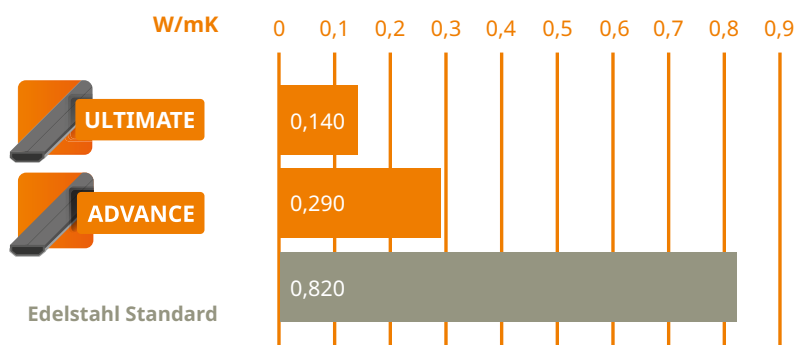

Psi-Werte im Vergleich

Fenstersystem W/m²K		Holz 1,4 – 1,3	Kunststoff 1,2	Holz + Alu 1,4	Alu 1,6
Verglasung		2-fach | 3-fach			
Abstandhalter	Aluminium	0,082 | 0,089	0,076 | 0,078	0,094 | 0,100	0,110 | 0,120
	Edelstahl	0,053 | 0,054	0,051 | 0,050	0,059 | 0,060	0,068 | 0,064
	SWS ADVANCE	0,039 | 0,037	0,039 | 0,037	0,042 | 0,040	0,047 | 0,042
	SWS ULTIMATE	0,031 | 0,029	0,032 | 0,030	0,032 | 0,030	0,036 | 0,031

2-fach Isolierglas: 4-16-4 ($U_g = 1,1 \text{ W/m}^2\text{K}$) | 3-fach Isolierglas: 4-12-4-12-4 ($U_g = 0,7 \text{ W/m}^2\text{K}$)

Quelle: ift Rosenheim WA-08/3 (Arbeitskreis Warme Kante) / BF Datenblätter Fenster

Wärmeleitfähigkeit im Vergleich

Äquivalente Wärmeleitfähigkeit in W/mK gemäß
EN 12664:2001-01 und ift Richtlinien WA17/1

WUSSTEN SIE SCHON?

SWISSPACER AIR IST DIE INNOVATIVE LÖSUNG
FÜR DRUCKENTSPANNTES ISOLIERGLAS

Weitere Informationen: www.swisspacer.com